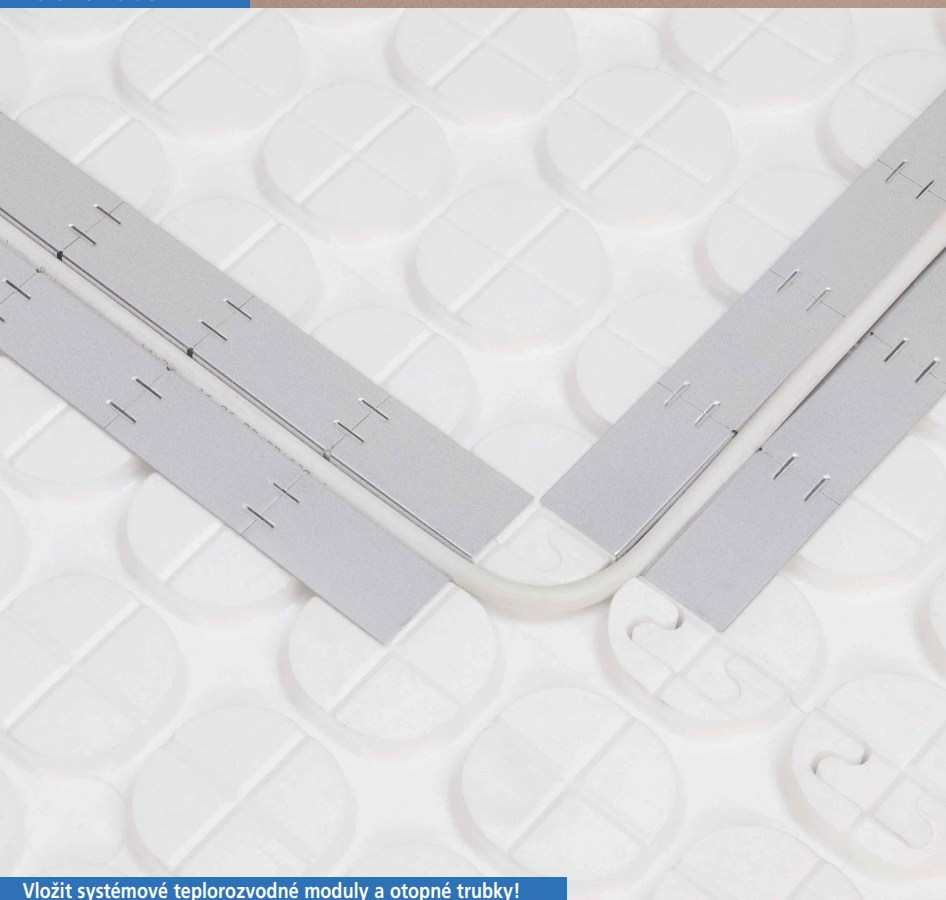

# Deska profil pro suchou pokládku od firmy SCHÜTZ – tak jednoduchá může být suchá pokládka.

Položit izolaci!

Vložit systémové teplorozvodné moduly a otopné trubky!

*Komfortně jednoduché,  
jednoduše komfortní.*

Doby, kdy se před položením desek pro suchou pokládku muselo investovat ještě hodně úsilí do plánování, jsou pryč. S deskou profil pro suchou pokládku od firmy SCHÜTZ platí motto: Položit izolaci, teplorozvodné moduly a otopné trubky, hotovo. Jestli se rozhodnete pro variantu s 25 mm nebo 30 mm, záleží na Vašich požadavcích.

# Deska profil pro suchou pokládku SCHÜTZ – nic není jednoduššího.

*Desky profil pro suchou pokládku od firmy SCHÜTZ zaručují nejvyšší komfort a dělají z pokládání podlahového vytápění dětskou hru.*

- **Rychlá a jednoduchá montáž!** Odborní řemeslníci mohou přenést obvyklý postup při instalaci mokrých systémů také na suché systémy.
- **Hospodárné využití materiálu!** Pokládka téměř bez prořezu.
- **Vynikající vlastnosti k pokládání!** Žádné klouzání a posouvání – desky se navzájem spojují pomocí techniky zipu.
- **Maximální flexibilita s minimem konstrukčních dílů!** Jen s jednou systémovou deskou a jedním univerzálně použitelným teplorozvodným modulem je možná pokládka ve tvaru meandru nebo šneku.
- **Nepatrná konstrukční výška!** S deskou profil pro suchou pokládku 25 pro renovace a deskou profil pro suchou pokládku 30 pro novostavby.

## Technické údaje

Deska profil pro suchou pokládku:	25	30
číslo zboží:	4003959	4003961
jmenovitá hodnota tepelného odporu $R_{\lambda}$ :	0,56 m <sup>2</sup> K/W	0,75 m <sup>2</sup> K/W
vylepšený útlum kročejového hluku* $\Delta L_{w,R}$ :	0 dB	0 dB
požární odolnost dle DIN 4102-1:	B1	B1
tloušťka desky:	25 mm	30 mm
rozměr:	606 x 1.181 mm	606 x 1.181 mm