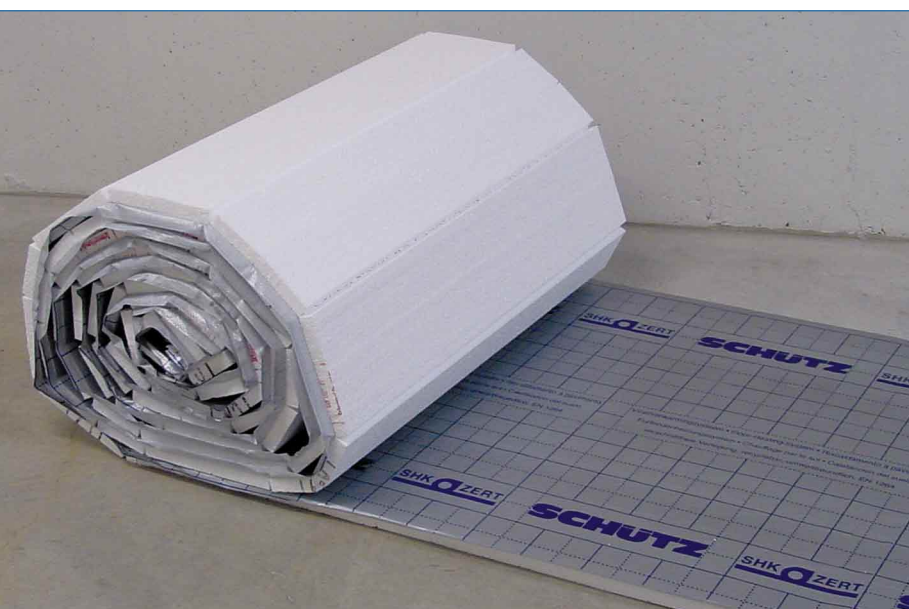

ultra-takk – izolační role od firmy SCHÜTZ

Izolační role ultra-takk je účelnou alternativou podlahového vytápění pro velké plochy

Rozvinutí a položení:

- ultra-takk plní současně funkci tepelné a kročejové izolace
- snadná pokládka izolační role bez ohledu na tvarovou složitost prostoru
- ultra-takk umožňuje variabilní pokládku trubek v členitých prostorách, výklencích, kolem sloupů, atd.
- bezpečné ukotvení trubky pomocí přichytných spon tacker v pevné hydroizolační fólii s kotevní tkaninou a s rastrem
- hydroizolační fólie jako ochrana proti vlhkosti potěru
- přednosti izolační role:
 - rychlá pokládka u velkých ploch
 - velká jednotka balení
 - pokládka malých ploch bez prořezu
- jednostranný přesah krycí fólie k překrytí vzniklých spár

Ověřená bezpečnost:

- Přezkoušeno DIN: Reg. č. 7F121, 7F141 a 7F163
- Certifikováno SHK

ultra-takk

typ	tloušťka	tepelný odpor	útlum kročej. hluku*	max. provozní zatížitelnost**	použití		tepelná vodivost
EPS-T 35-3	35/32 mm	0,78 m ² /K/W	29 dB	4 kPa	vyšší útlum kročejového hluku	DES sm	λ=0,045 W/mK
EPS-T 30-3	30/27 mm	0,67 m ² /K/W	28 dB	4 kPa	standardní, jednovrstvá pokládka	DES sm	λ=0,045 W/mK
EPS-T 25-2	25/23 mm	0,56 m ² /K/W	28 dB	5 kPa	dvouvrstvá pokládka, vyšší provozní zatížitelnost	DES sg	λ=0,045 W/mK